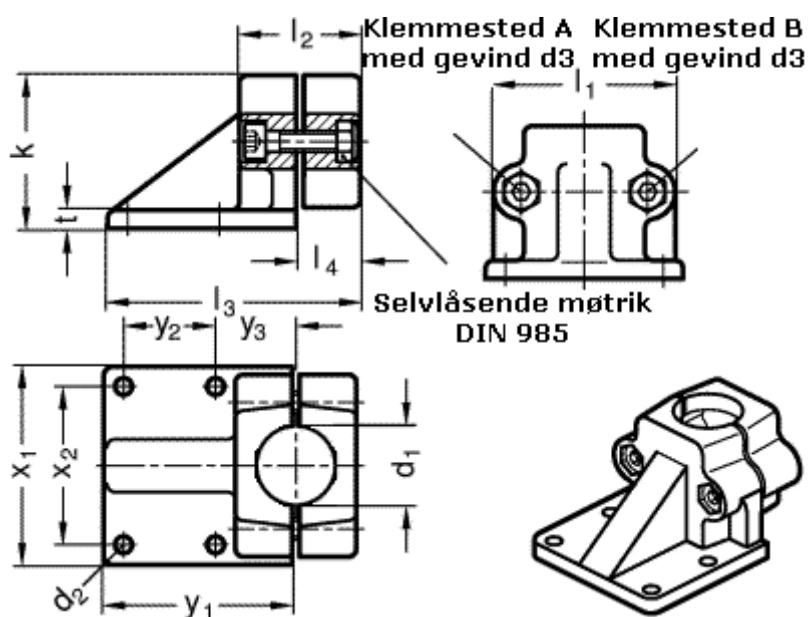

Varenummer: 20166B422SW
 Beskrivelse: E+G
 Fod forskubbet Rørholder GN166-B42-2-SW

Mål

d1 = B42	t = 14
d2 = 11	x1 = 115
d3 = M10	x2 = 90
k = 91	y1 = 108
l1 = 98	y2 = 50
l2 = 70	y3 = 45
l3 = 145	
l4 = 35	